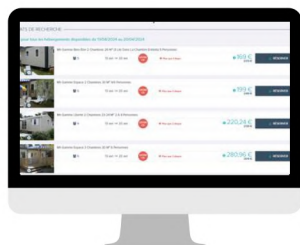

Toutes nos disponibilités à ces dates s'affichent

3

Cliquez sur l'offre qui vous intéresse

Vous obtiendrez alors les résultats des hébergements disponibles à vos dates, un descriptif du camping, les services du camping, les avis clients....

4

Appuyez sur réserver

Choisissez l'hébergement qui vous intéresse et cliquez sur "réserver"

Vous accéderez alors à la demande de réservation.

5

Remplissez votre demande de réservation

Etape 1 : Sélectionnez vos options